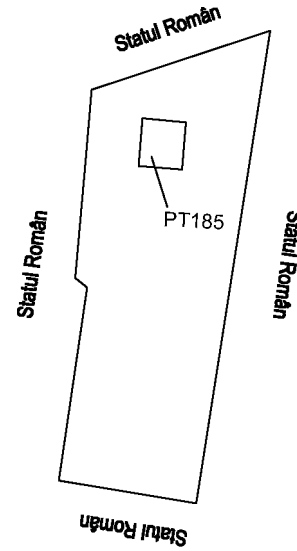

TABEL DE MISCARE PARCELARA

A imobilului cuprins in C.F. 104479 Baia Mare
 Nr. topo 2737/4802
 din Mun. Baia Mare, str. Olteniei nr.3
 UAT BAI A MARE

1 IMOBIL – Intravilan

Dupa atribuire nr. cad.
 scara 1:1000

Situatia actuala (inainte de dezlipire)				Situatia viitoare (dupa dezlipire)				
Nr. C.F.	Nr. topo	Suprafata		PROPRIETAR	Nr. topo	Suprafata		PROPRIETAR
		Ha	mp			Ha	mp	
104479	2737/4813	117	3545	Statul Român	2737/4814	-	2034	Municipiul Baia Mare
					2737/4815	-	1192	Municipiul Baia Mare
					2737/4816	-	1110	Municipiul Baia Mare
					2737/4817	-	1975	Municipiul Baia Mare
					2737/4818	116	7234	Statul Român
Total		117	3545		Total	117	3545	

DUPA ATRIBUIRE NR. CADASTRAL				
Nr. topo componente	Suprafata mp	PROPRIETAR	NR. CADASTRAL	Suprafata mp
2737/4814	2034	Municipiul Baia Mare domeniu public	2034
2737/4815	1192	Municipiul Baia Mare domeniu public	1192
2737/4816	1110	Municipiul Baia Mare domeniu public		1110
2737/4817	1975	Municipiul Baia Mare domeniu public	1975