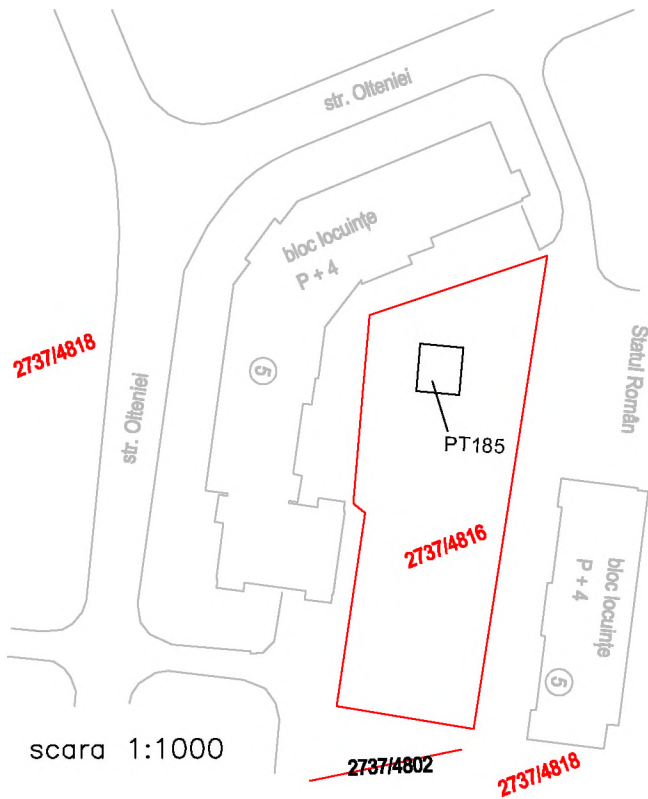

TABEL DE MISCARE PARCELARA

A imobilului cuprins in C.F. 104479 Baia Mare
 Nr. topo 2737/4802
 din Mun. Baia Mare, str. Olteniei nr.3
 UAT BAI A MARE

1 IMOBIL – Intravilan

Dupa atribuire nr. cad.
 scara 1:1000

Situatia actuala (inainte de dezlipire)				Situatia viitoare (dupa dezlipire)				
Nr. C.F.	Nr. topo	Suprafata		PROPRIETAR	Nr. topo	Suprafata		PROPRIETAR
		Ha	mp			Ha	mp	
104479	2737/4813	117	3545	Statul Român	2737/4814	-	2034	Municipiul Baia Mare
					2737/4815	-	1192	Municipiul Baia Mare
					2737/4816	-	1110	Municipiul Baia Mare
					2737/4817	-	1975	Municipiul Baia Mare
					2737/4818	116	7234	Statul Român
Total		117	3545		Total	117	3545	

DUPA ATRIBUIRE NR. CADASTRAL				
Nr. topo componente	Suprafata mp	PROPRIETAR	NR. CADASTRAL	Suprafata mp
2737/4814	2034	Municipiul Baia Mare domeniu public	2034
2737/4815	1192	Municipiul Baia Mare domeniu public	1192
2737/4816	1110	Municipiul Baia Mare domeniu public		1110
2737/4817	1975	Municipiul Baia Mare domeniu public	1975